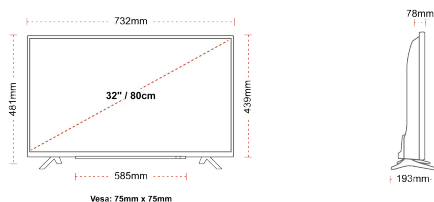

## VELIČINA

## DISPLAY

Veličina ekrana (inč / cm)	32" / 80cm
Tip Panela	Direct Back Light (DLED)
Rezolucija	HD Ready (1366 x 768)
Sjajnost	250

## MEHANIČKI

Dimenzije sa pakiranjem (mm)	795 x 128 x 530
Dimenzije bez pakiranja (mm)	732 x 193 x 481
Dimenzije bez stalanja (mm)	732 x 78 x 439
Bruto težina (kg)	7
Neto težina (kg)	4,7
VESA (zidna montaža) TxV	75mm x 75mm
Screw Size	M4