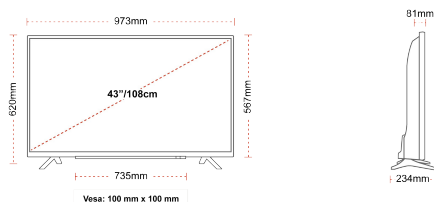

### DISPLAY

Veličina ekrana (inč / cm)	43" / 108cm
Tip Panela	Direct Back Light (DLED)
Rezolucija	FHD (1920 x 1080)
Sjajnost	300

### MEHANIČKI

Dimenzije sa pakiranjem (mm)	1085 x 154 x 710
Dimenzije bez pakiranja (mm)	973 x 234 x 620
Dimenzije bez stalka (mm)	973 x 81 x 567
Bruto težina (kg)	12
Neto težina (kg)	7,5
VESA (zidna montaža) TxV	100mm x 100mm
Screw Size	M4