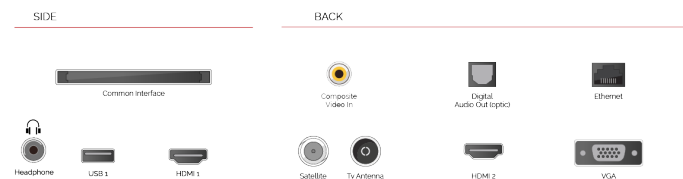

VEZA

VELIČINA