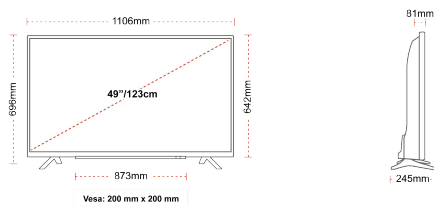

## DISPLAY

Veličina ekrana (inč / cm)	49" / 123cm
Tip Panela	Direct Back Light (DLED)
Rezolucija	Ultra HD (3840 x 2160)
Sjajnost	350

## MEHANIČKI

Dimenzije sa pakiranjem (mm)	1195 x 154 x 765
Dimenzije bez pakiranja (mm)	1106 x 245 x 696
Dimenzije bez stalka (mm)	1106 x 81 x 641
Bruto težina (kg)	15
Neto težina (kg)	10
VESA (zidna montaža) TxV	200mm x 200mm
Screw Size	M