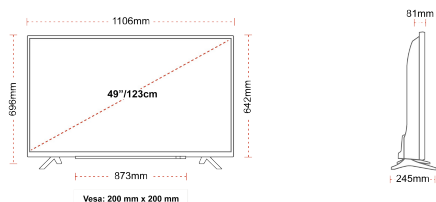

VEZA

VELIČINA

DISPLAY

Veličina ekrana (inč / cm)	49" / 123cm
Tip Panela	Direct Back Light (DLED)
Rezolucija	Ultra HD (3840 x 2160)
Sjajnost	350

ZVUK

Dolby Audio™	Da
Audio izlazna snaga (RMS)	2x10W
Vrsta zvučnika	Down Firing
Interni niskotonac	Ne
Režimi zvuka	Pametno, film, muzika, vijesti
DTS	Da
Ekvalizator	5 band
Onkyo	Ne

MEHANIČKI

Dimenzije sa pakiranjem (mm)	1195 x 154 x 765
Dimenzije bez pakiranja (mm)	1106 x 245 x 696
Dimenzije bez stalka (mm)	1106 x 81 x 641
Bruto težina (kg)	15
Neto težina (kg)	10
VESA (zidna montaža) TxV	200mm x 200mm
Screw Size	M