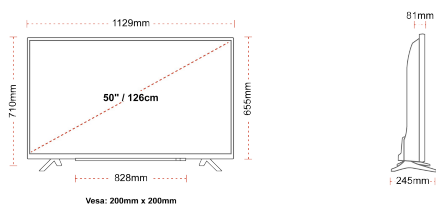

DISPLAY

Veličina ekrana (inč / cm)	50" / 126cm
Tip Panela	DLED
Rezolucija	Ultra HD (3840 x 2160)
Sjajnost	350

ZVUK

Dolby Audio™	Da
Audio izlazna snaga (RMS)	2x10W
Vrsta zvučnika	Down Firing
Interni niskotonac	Ne
Režimi zvuka	Muzika, film, govor, klasika, stan, korisnik
DTS	Da
Ekvalizator	5 band
Onkyo	Ne

MEHANIČKI

Dimenzije sa pakiranjem (mm)	1215 x 154 x 780
Dimenzije bez pakiranja (mm)	1129 x 245 x 710
Dimenzije bez stalka (mm)	1129 x 81 x 655
Bruto težina (kg)	15
Neto težina (kg)	11
VESA (zidna montaža) TxV	200mm x 200mm
Screw Size	M6