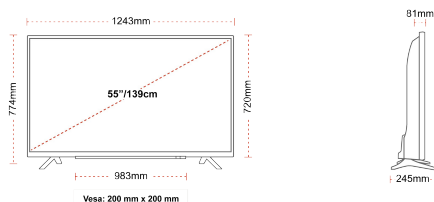

DISPLAY

Veličina ekrana (inč / cm)	55" / 139cm
Tip Panela	DLED
Rezolucija	Ultra HD (3840 x 2160)
Sjajnost	350

ZVUK

Dolby Audio™	Da
Audio izlazna snaga (RMS)	2x10W
Vrsta zvučnika	Down Firing
Interni niskotonac	Ne
Režimi zvuka	Muzika, film, govor, klasika, stan, korisnik
DTS	Da
Ekvalizator	5 band
Onkyo	Ne

MEHANIČKI

Dimenzije sa pakiranjem (mm)	1369 x 154 x 860
Dimenzije bez pakiranja (mm)	1243 x 245 x 765
Dimenzije bez stalka (mm)	1243 x 81 x 719
Bruto težina (kg)	19
Neto težina (kg)	14
VESA (zidna montaža) TxV	200mm x 200mm
Screw Size	M6