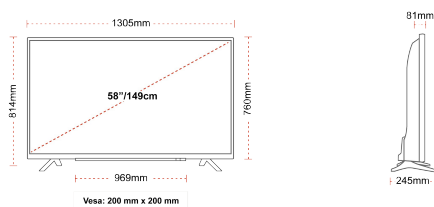

DISPLAY

Veličina ekrana (inč / cm)	58" / 146cm
Tip Panela	DLED
Rezolucija	Ultra HD (3840 x 2160)
Sjajnost	350

ZVUK

Dolby Audio™	Da
Audio izlazna snaga (RMS)	2x10W
Vrsta zvučnika	Down Firing
Interni niskotonac	Ne
Režimi zvuka	Muzika, film, govor, klasika, stan, korisnik
DTS	Da
Ekvalizator	5 band
Onkyo	Ne

MEHANIČKI

Dimenzije sa pakiranjem (mm)	1430 x 154 x 899
Dimenzije bez pakiranja (mm)	1305 x 245 x 814
Dimenzije bez stalka (mm)	1305 x 81 x 760
Bruto težina (kg)	20,0
Neto težina (kg)	15,5
VESA (zidna montaža) TxV	200mm x 200mm
Screw Size	M6