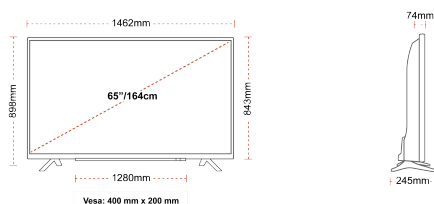

VEZA

VELIČINA

DISPLAY

Veličina ekrana (inč / cm)	65" / 164cm
Tip Panela	DLED
Rezolucija	Ultra HD (3840 x 2160)
Sjajnost	350

ZVUK

Dolby Audio™	Da
Audio izlazna snaga (RMS)	2x12W
Vrsta zvučnika	Down Firing
Interni niskotonac	Ne
Režimi zvuka	Muzika, film, govor, klasika, stan, korisnik
DTS	Da
Ekvalizator	5 band
Onkyo	Ne

MEHANIČKI

Dimenzije sa pakiranjem (mm)	1620 x 165 x 1010
Dimenzije bez pakiranja (mm)	1462 x 245 x 898
Dimenzije bez stalka (mm)	1462 x 74 x 843
Bruto težina (kg)	28
Neto težina (kg)	21
VESA (zidna montaža) TxV	400mm x 200mm
Screw Size	M6