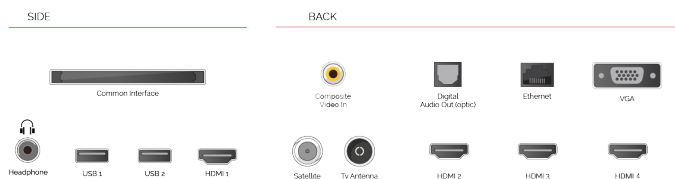

VEZA

VELIČINA

DISPLAY

Veličina ekrana (inč / cm)	65" / 164cm
Tip Panela	DLED
Rezolucija	Ultra HD (3840 x 2160)
Sjajnost	350

ZVUK

Dolby Audio™	Da
Audio izlazna snaga (RMS)	2x12W
Vrsta zvučnika	Down Firing
Interni niskotonac	Ne
Režimi zvuka	Muzika, film, govor, klasika, stan, korisnik
DTS	Da
Ekvalizator	5 band
Onkyo	Ne

POVEZIVANJA

CI+	Da
HDMI™	4 HDMI
USB	2 USB
Komponentni (YPbPr) ulaz	via VGA
Kompozitni video/audio ulaz	Da
Skart	Ne
Ethernet	Da
Izlaz za slušalice	Da
Ulaz za antenu	Da
VGA (PC ulaz - D-Sub15)	Da

FUNKCIJE SMART TV-A