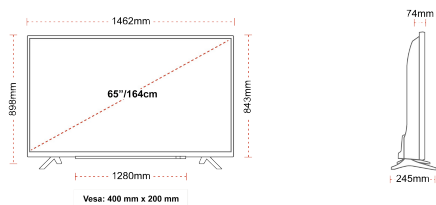

VEZA

VELIČINA

DISPLAY

Veličina ekrana (inč / cm)	65" / 164cm
Tip Panela	DLED
Rezolucija	Ultra HD (3840 x 2160)
Sjajnost	350

ZVUK

Dolby Audio™	Da
Audio izlazna snaga (RMS)	2x12W
Vrsta zvučnika	Down Firing
Interni niskotonac	Ne
Režimi zvuka	Muzika, film, govor, klasika, stan, korisnik
DTS	Da
Ekvalizator	5 band
Onkyo	Ne

MEHANIČKI

Dimenzije sa pakiranjem (mm)	1620 x 165 x 1010
Dimenzije bez pakiranja (mm)	1462 x 245 x 898
Dimenzije bez stalka (mm)	1462 x 74 x 843
Bruto težina (kg)	28
Neto težina (kg)	21
VESA (zidna montaža) TxV	400mm x 200mm
Screw Size	M6