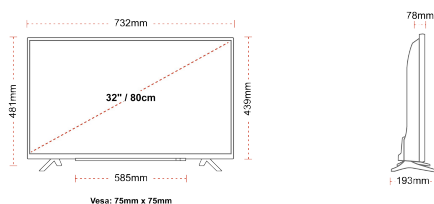

PRIKAZ

Veličina Zaslona (inč / cm)	32\"/>

ZVUK

Dolby Audio™	Da
Izlazna audio snaga (RMS)	2x6W
Tip zvučnika	Down Firing
Unutarnji subwoofer	Ne
Modovi zvuka	Glazba, film, govor, klasika, stan, korisnik
DTS	Ne
Ekvalizator	5 band
Onkyo	Ne

PRIBOR

Daljinski upravljač	Da
Baterija daljinskog upravljača	Da
Kratki korisnički vodič	Da
Mali daljinski upravljač	Ne

VIDEO

Wide Color Gamut	Ne
HDR	Da
Dolby Vision HDR	Ne
TRU Flow	Ne
TRU Resolution	Ne
TRU Micro Dimming	Ne

UREĐAJ ZA PRILAGOĐAVANJE

HEVC (H.265) dekodir	Da
Tip uređaja za ugađanje (turner)	HD DVB-T2/C/S2
UHD sa satelita	Ne
Uređaj za prilagođavanje (turner) dvostrukog satelita	Ne
Elektronički Vodič Kroz Programe (EPV)	Da
Automatsko Pretraživanje	Da
Kapacitet pohrane programa (analogni)	200
Kapacitet pohrane programa (digitalni S/S2)	10000
Kapacitet pohrane programa (digitalni T/T2/C)	1000+1000

PRIKLJUČCI

CI+	Da
HDMI™	3 HDMI
USB	2 USB
Komponenta (YPbPr) ulaz	via VGA
Kompozitni video/audio ulaz	Da
Scart	Ne
Ethernet	Da
Izlaz za slušalice	Da
Antenski ulaz	Da
VGA (PC in - D-Sub15)	Da

FUNKCIJA SMART TV-A

HBBTV ver 2.0.2	Da
Audio-Video Sharing (AVS)	Ne
Smart Portal	Ne
Toshiba TV Smart Center	Da
Internetska tražilica	Ne
Netflix	Da
YouTube™	Da
Bluetooth	Da
Zrcaljenje zaslona	Ne
Prime Video	Da
Google Assistant	Google Assistant
Amazon Alexa	Ne

MEHANIČKI

Dimenzije s pakiranjem (mm)	795 x 128 x 530
Dimenzije bez pakiranja (mm)	732 x 193 x 481
Dimenzije bez stakla (mm)	732 x 78 x 439
Bruto težina (kg)	7
Neto težina (kg)	4,7
VESA (zidna montaža) TxV	75mm x 75mm
Veličina vijka	M4

NAPAJANJE / ENERGIJA

Potrošnja energije u modu pripravnosti (prosječna)	<0.5W
Radni napon - frekvencija	220-240V AC
12V TV (Mobile TV)	Ne