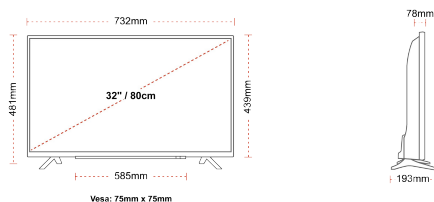

PRIKAZ

Veličina Zaslona (inč / cm)	32\"/>

ZVUK

Dolby Audio™	Da
Izlazna audio snaga (RMS)	2x6W
Tip zvučnika	Down Firing
Unutarnji subwoofer	Ne
Modovi zvuka	Glazba, film, govor, klasika, stan, korisnik
DTS	Ne
Ekvalizator	5 band
Onkyo	Ne

PRIBOR

Daljinski upravljač	Da
Baterija daljinskog upravljača	Da
Kratki korisnički vodič	Da
Mali daljinski upravljač	Ne

VIDEO

Wide Color Gamut	Ne
HDR	Da
Dolby Vision HDR	Ne
TRU Flow	Ne
TRU Resolution	Ne
TRU Micro Dimming	Ne

UREĐAJ ZA PRILAGOĐAVANJE

HEVC (H.265) dekodir	Da
Tip uređaja za ugađanje (turner)	HD DVB-T2/C/S2
UHD sa satelita	Ne
Uređaj za prilagođavanje (turner) dvostrukog satelita	Ne
Elektronički Vodič Kroz Programe (EPV)	Da
Automatsko Pretraživanje	Da
Kapacitet pohrane programa (analogni)	200
Kapacitet pohrane programa (digitalni S/S2)	10000
Kapacitet pohrane programa (digitalni T/T2/C)	1000+1000

PRIKLJUČCI

CI+	Da
HDMI™	3 HDMI
USB	2 USB
Komponenta (YPbPr) ulaz	via VGA
Kompozitni video/audio ulaz	Da
Scart	Ne
Ethernet	Da
Izlaz za slušalice	Da
Antenski ulaz	Da
VGA (PC in - D-Sub15)	Da

FUNKCIJA SMART TV-A

HBBTV ver 2.0.2	Da
Audio-Video Sharing (AVS)	Ne
Smart Portal	Ne
Toshiba TV Smart Center	Da
Internetska tražilica	Ne
Netflix	Da
YouTube™	Da
Bluetooth	Da
Zrcaljenje zaslona	Ne
Prime Video	Da
Google Assistant	Google Assistant
Amazon Alexa	Ne

MEHANIČKI

Dimenzije s pakiranjem (mm)	795 x 128 x 530
Dimenzije bez pakiranja (mm)	732 x 193 x 481
Dimenzije bez stakla (mm)	732 x 78 x 439
Bruto težina (kg)	7
Neto težina (kg)	4,7
VESA (zidna montaža) TxV	75mm x 75mm
Veličina vijka	M4

NAPAJANJE / ENERGIJA

Potrošnja energije u modu pripravnosti (prosječna)	<0.5W
Radni napon - frekvencija	220-240V AC
12V TV (Mobile TV)	Ne