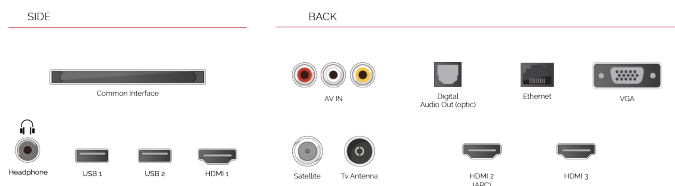

F

32kWh/1000

F

HDR
 32kWh/1000

NAGLASCANI

- ⊕ Android TV
- ⊕ Google Assistant
- ⊕ Chromecast Built in
- ⊕ Google Play Store
- ⊕ 3x HDMI, 2x USB
- ⊕ Internal WLAN & Bluetooth

POVEZANOST

VELIČINA

PRIKAZ

Veličina Zaslona (inč / cm)	32\"/>
-----------------------------	--------

ZVUK

Dolby Audio™	Da
Izlazna audio snaga (RMS)	2x6W
Tip zvučnika	Down Firing
Unutarnji subwoofer	Ne
Modovi zvuka	Glazba, film, govor, klasika, stan, korisnik
DTS	Ne
Ekvalizator	5 band
Onkyo	Ne

PRIKLJUČCI

CI+	Da
HDMI™	3 HDMI
USB	2 USB
Komponenta (YPbPr) ulaz	via VGA
Kompozitni video/audio ulaz	Da
Scart	Ne
Ethernet	Da
Izlaz za slušalice	Da
Antenski ulaz	Da
VGA (PC in - D-Sub15)	Da

FUNKCIJA SMART TV-A