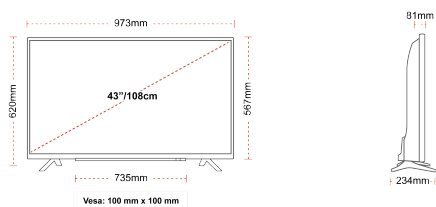

PRIKAZ

Veličina Zaslona (inč / cm)	43" / 108cm
Tip Zaslona	Direct Back Light (DLED)
Rezolucija	FHD (1920 x 1080)
Sjajnost	300

ZVUK

Dolby Audio™	Da
Izlazna audio snaga (RMS)	2x8W
Tip zvučnika	Down Firing
Unutarnji subwoofer	Ne
Modovi zvuka	Glazba, film, govor, klasika, stan, korisnik
DTS	Ne
Ekvalizator	5 band
Onkyo	Ne

MEHANIČKI

Dimenzije s pakiranjem (mm)	1085 x 154 x 710
Dimenzije bez pakiranja (mm)	973 x 234 x 620
Dimenzije bez stalka (mm)	973 x 81 x 567
Bruto težina (kg)	11
Neto težina (kg)	8
VESA (zidna montaža) TxV	100mm x 100mm
Veličina vijka	M4