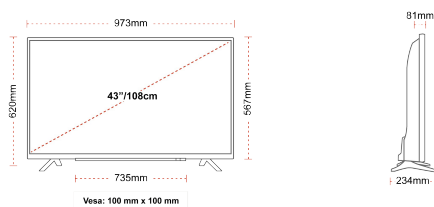

PRIKAZ

Veličina Zaslona (inč / cm)	43" / 108cm
Tip Zaslona	Direct Back Light (DLED)
Rezolucija	FHD (1920 x 1080)
Sjajnost	300

ZVUK

Dolby Audio™	Da
Izlazna audio snaga (RMS)	2x8W
Tip zvučnika	Down Firing
Unutarnji subwoofer	Ne
Modovi zvuka	Glazba, film, govor, klasika, stan, korisnik
DTS	Ne
Ekvalizator	5 band
Onkyo	Ne

MEHANIČKI

Dimenzije s pakiranjem (mm)	1085 x 154 x 710
Dimenzije bez pakiranja (mm)	973 x 234 x 620
Dimenzije bez stakla (mm)	973 x 81 x 567
Bruto težina (kg)	11
Neto težina (kg)	8
VESA (zidna montaža) TxV	100mm x 100mm
Veličina vijka	M4