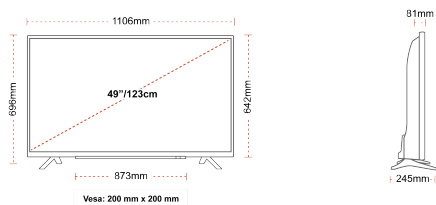

POVEZANOST

VELIČINA

PRIKAZ

Veličina Zaslona (inč / cm)	49" / 123cm
Tip Zaslona	Direct Back Light (DLED)
Rezolucija	Ultra HD (3840 x 2160)
Sjajnost	350

ZVUK

Dolby Audio™	Da
Izlazna audio snaga (RMS)	2x10W
Tip zvučnika	Down Firing
Unutarnji subwoofer	Ne
Modovi zvuka	Smart, Movie, Music, News
DTS	Da
Ekvalizator	5 band
Onkyo	Ne

MEHANIČKI

Dimenzije s pakiranjem (mm)	1195 x 154 x 765
Dimenzije bez pakiranja (mm)	1106 x 245 x 696
Dimenzije bez stalka (mm)	1106 x 81 x 641
Bruto težina (kg)	15
Neto težina (kg)	10
VESA (zidna montaža) TxV	200mm x 200mm
Veličina vijka	M