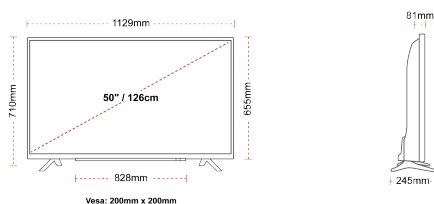

### VELIČINA

### PRIKAZ

Veličina Zaslona (inč / cm)	50" / 126cm
Tip Zaslona	DLED
Rezolucija	Ultra HD (3840 x 2160)
Sjajnost	350

### MEHANIČKI

Dimenzije s pakiranjem (mm)	1215 x 154 x 780
Dimenzije bez pakiranja (mm)	1129 x 245 x 710
Dimenzije bez stalka (mm)	1129 x 81 x 655
Bruto težina (kg)	15
Neto težina (kg)	11
VESA (zidna montaža) TxV	200mm x 200mm
Veličina vijka	M6