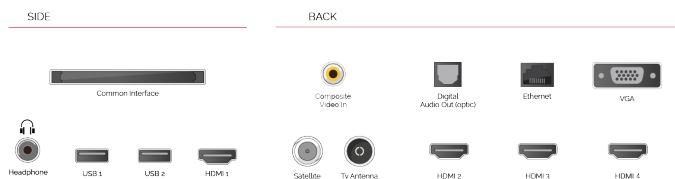

POVEZANOST

VELIČINA

PRIKAZ

Veličina Zaslona (inč / cm)	58" / 146cm
Tip Zaslona	DLED
Rezolucija	Ultra HD (3840 x 2160)
Sjajnost	350

ZVUK

Dolby Audio™	Da
Izlazna audio snaga (RMS)	2x10W
Tip zvučnika	Down Firing
Unutarnji subwoofer	Ne
Modovi zvuka	Glazba, film, govor, klasika, stan, korisnik
DTS	Da
Ekvalizator	5 band
Onkyo	Ne

PRIKLJUČCI

CI+	Da
HDMI™	4 HDMI
USB	2 USB
Komponenta (YPbPr) ulaz	via VGA
Kompozitni video/audio ulaz	Da
Scart	Ne
Ethernet	Da
Izlaz za slušalice	Da
Antenski ulaz	Da
VGA (PC in - D-Sub15)	Da

FUNKCIJA SMART TV-A