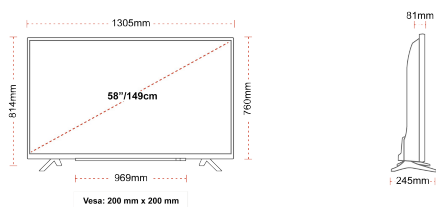

POVEZANOST

VELIČINA

PRIKAZ

Veličina Zaslona (inč / cm)	58" / 146cm
Tip Zaslona	DLED
Rezolucija	Ultra HD (3840 x 2160)
Sjajnost	350

ZVUK

Dolby Audio™	Da
Izlazna audio snaga (RMS)	2x10W
Tip zvučnika	Down Firing
Unutarnji subwoofer	Ne
Modovi zvuka	Glazba, film, govor, klasika, stan, korisnik
DTS	Da
Ekvalizator	5 band
Onkyo	Ne

MEHANIČKI

Dimenzije s pakiranjem (mm)	1430 x 154 x 899
Dimenzije bez pakiranja (mm)	1305 x 245 x 814
Dimenzije bez stalka (mm)	1305 x 81 x 760
Bruto težina (kg)	20,0
Neto težina (kg)	15,5
VESA (zidna montaža) TxV	200mm x 200mm
Veličina vijka	M6