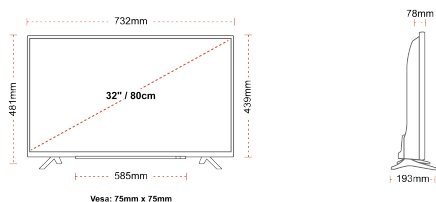

ИСТАКНУТИ

- ⊗ Android TV
- ⊗ Google Assistant
- ⊗ Chromecast Built in
- ⊗ Google Play Store
- ⊗ 3x HDMI, 2x USB
- ⊗ Internal WLAN & Bluetooth

ВЕЗА

ВЕЛИЧИНА

ПРИКАЗ

Величина Екрана (cm & inch)	32" / 80cm
Тип Панаела	Direct Back Light (DLED)
Резолуција	HD Ready (1366 x 768)
Светлост	250

MECHANICAL

Димензије са амбалажом (mm)	795 x 128 x 530
Димензије без амбалаже (mm)	732 x 193 x 481
Димензије без стака (mm)	732 x 78 x 439
Бруто тежина (kg)	7
Нето тежина (kg)	4,7
VESA (зидни носач) WxH	75mm x 75mm
Црeв Сиe	M4