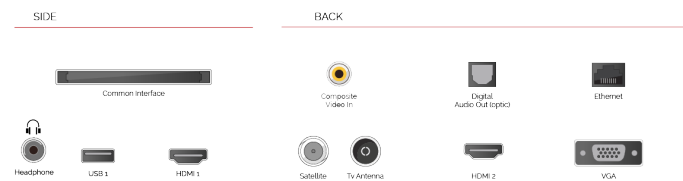

 H D R 1 0

Donoseći vam više načina da pristupite HDR sadržaju, naši modeli TVa ne podržavaju samo standardni HDR video format (HDR10) već i Hybrid Log Gamma (HLG). Time su naši modeli obezbeđeni za buduće standarde HDR emisije putem antena

E

42kWh/1000

G

HDR
 60kWh/1000

ИСТАКНУТИ

- ⊕ Full HD
- ⊕ 2 HDMI - 1 USB
- ⊕ Smart TV
- ⊕ Internal WLAN
- ⊕ Alexa
- ⊕ Works With Google

ВЕЗА

ВЕЛИЧИНА