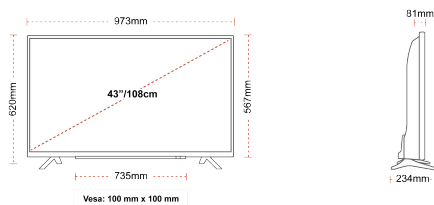

ПРИКАЗ

Veličina Ekrana (cm & inch)	43" / 108cm
Tip Panela	Direct Back Light (DLED)
Rezolucija	FHD (1920 x 1080)
Svetlost	300

ЗВУК

Dolby Audio™	Da
Audio izlazna snaga (RMS)	2x8W
Tip zvučnika	Down Firing
Interni Subwoofer	Ne
DTS	Ne
Ekvilajzer	5 band
Onkyo	Ne

МЕХАНИКАЛ

Dimenzije sa ambalažom (mm)	1085 x 154 x 710
Dimenzije bez ambalaže (mm)	973 x 234 x 620
Dimenzije bez stalka (mm)	973 x 81 x 567
Bruto težina (kg)	12
Neto težina (kg)	7,5
VESA (zidni nosač) WxH	100mm x 100mm
Црепв Сизе	M4