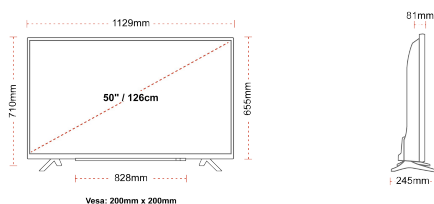

## ВЕЛИЧИНА

## ПРИКАЗ

Veličina Ekrana (cm & inch)	50" / 126cm
Tip Panela	DLED
Rezolucija	Ultra HD (3840 x 2160)
Svetlost	350

## MECHANICAL

Dimenzije sa ambalažom (mm)	1215 x 154 x 780
Dimenzije bez ambalaže (mm)	1129 x 245 x 710
Dimenzije bez stalka (mm)	1129 x 81 x 655
Bruto težina (kg)	15
Neto težina (kg)	11
VESA (zidni nosač) WxH	200mm x 200mm
Црпв Сиэв	M6