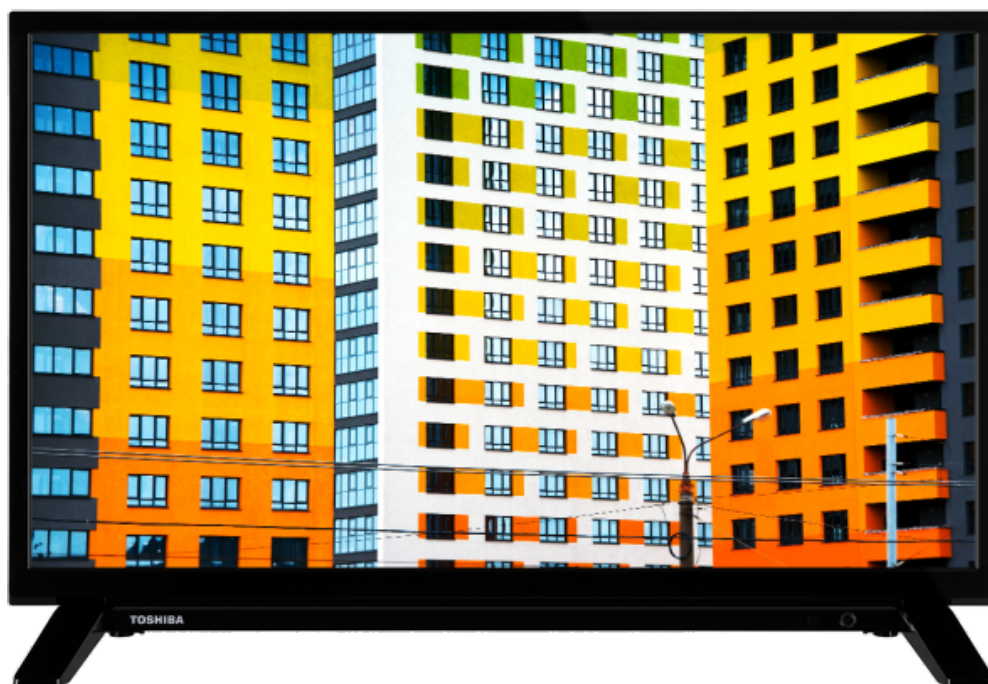

# TOSHIBA

## W/L21 Series

24W2163DG/2

EAN: 4024862130305

 Dolby Audio

 SECURE  
SMART TV

NETFLIX

prime video

 YouTube

 SCREEN SHARE

 SMART TV

Изцяло нов свят на забавление ви очаква на вашия телевизор с голям екран на Toshiba и всичко е само на едно кливане разстояние. Изберете от огромната гама от музикални, видео, телевизионни и социални медии на Toshiba. С Netflix®, Prime Video или YouTube™ ще намерите изобилие от 4K съдържание.

## ДИСПЛЕЙ

Размер на екрана (inch / cm)	24" / 60cm
Тип на панела	Edge LED (ELED)
Резолюция	HD Ready (1366 x 768)
яркост	220