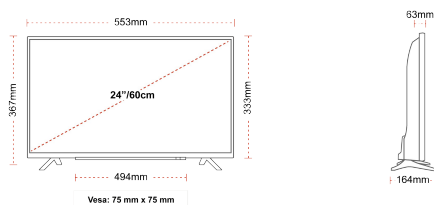

## РАЗМЕР

## ДИСПЛЕЙ

Размер на екрана (inch / cm)	24" / 60cm
Тип на панела	Edge LED (ELED)
Резолюция	HD Ready (1366 x 768)
яркост	220

## МЕХАНИЧЕН

Размери с опаковката (mm)	625 x 110 x 460
Размери без опаковката (mm)	553 x 164 x 367
Размери без стойката (mm)	553 x 63 x 333
Бруто тегло (кг)	5,5
Нетно тегло (кг)	3,4
VESA (монтаж на стена) ШxВ	75mm x 75mm