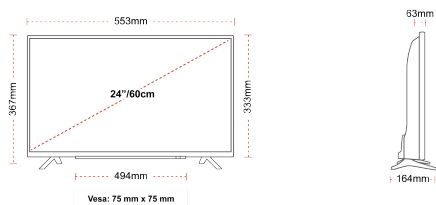

ДИСПЛЕЙ

Размер на екрана (inch / cm)	24" / 60cm
Тип на панела	Edge LED (ELED)
Резолюция	HD Ready (1366 x 768)
яркост	220

ЗВУК

Dolby Audio™	Да
Изходяща аудио мощност (RMS)	2x2.5W
Тип високоговорител	Down Firing
Вътрешен субвуфер	Не
DTS	Не
Еквалайзер	5 band
Onkyo	Не

МЕХАНИЧЕН

Размери с опаковката (mm)	625 x 110 x 460
Размери без опаковката (mm)	553 x 164 x 367
Размери без стойката (mm)	553 x 63 x 333
Бруто тегло (кг)	6
Нетно тегло (кг)	3
VESA (монтаж на стена) ШxВ	75mm x 75mm
Размер на винта	M4