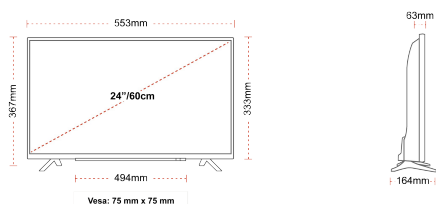

### РАЗМЕР

### ДИСПЛЕЙ

Размер на екрана (inch / cm)	24" / 60cm
Тип на панела	Edge LED (ELED)
Резолюция	HD Ready (1366 x 768)
яркост	220

### МЕХАНИЧЕН

Размери с опаковката (mm)	625 x 110 x 460
Размери без опаковката (mm)	553 x 164 x 367
Размери без стойката (mm)	553 x 63 x 333
Бруто тегло (кг)	6
Нетно тегло (кг)	3
VESA (монтаж на стена) ШxВ	75mm x 75mm
Размер на винта	M4