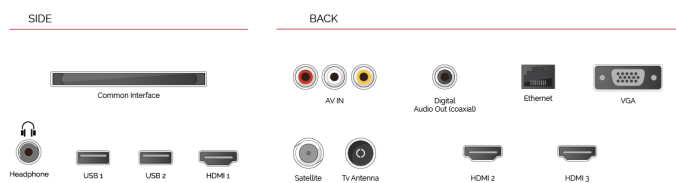

ВРЪЗКА

РАЗМЕР