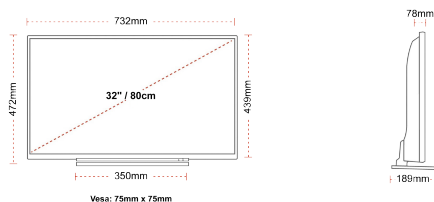

### РАЗМЕР

### ДИСПЛЕЙ

Размер на екрана (inch / cm)	32" / 80cm
Тип на панела	DLED
Резолюция	FHD (1920 x 1080)
яркост	250

### МЕХАНИЧЕН

Размери с опаковката (mm)	795 x 128 x 530
Размери без опаковката (mm)	732 x 189 x 472
Размери без стойката (mm)	732 x 78 x 439
Бруто тегло (кг)	7
Нетно тегло (кг)	5
VESA (монтаж на стена) ШxВ	75mm x 75mm
Размер на винта	M4