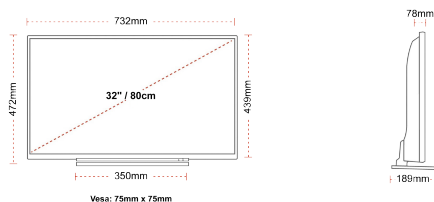

ДИСПЛЕЙ

Размер на екрана (inch / cm)	32" / 80cm
Тип на панела	DLED
Резолюция	FHD (1920 x 1080)
яркост	250

ЗВУК

Dolby Audio™	Да
Изходяща аудио мощност (RMS)	2x6W
Тип високоговорител	Down Firing
Вътрешен субуфер	Не
DTS	Не
Еквалайзер	5 band
Онкуо	Не

МЕХАНИЧЕН

Размери с опаковката (mm)	795 x 128 x 530
Размери без опаковката (mm)	732 x 189 x 472
Размери без стойката (mm)	732 x 78 x 439
Бруто тегло (кг)	7
Нетно тегло (кг)	5
VESA (монтаж на стена) ШxВ	75mm x 75mm
Размер на винта	M4