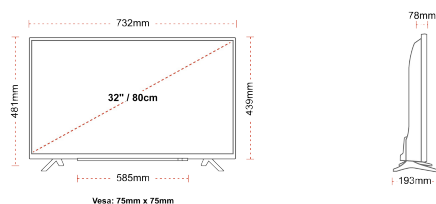

ДИСПЛЕЙ

Размер на екрана (inch / cm)	32" / 80cm
Тип на панела	DLED
Резолюция	HD Ready (1366 x 768)
яркост	250

ЗВУК

Dolby Audio™	Da
Изходяща аудио мощност (RMS)	2x6W
Тип високоговорител	Down Firing
Вътрешен субвуфер	He
Звукови режими	Music, Movie, Speech, Classic, Flat, User
DTS	He
Еквалайзер	5 band
Onkyo	He

МЕХАНИЧЕН

Размери с опаковката (mm)	795 x 128 x 530
Размери без опаковката (mm)	732 x 193 x 481
Размери без стойката (mm)	732 x 78 x 439
Бруто тегло (кг)	7,0
Нетно тегло (кг)	4,7
VESA (монтаж на стена) ШxВ	75mm x 75mm
Размер на винта	M4