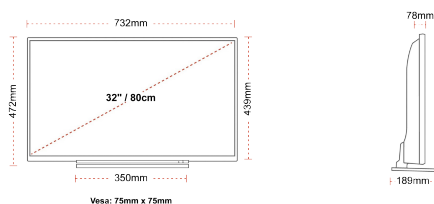

## РАЗМЕР

## ДИСПЛЕЙ

Размер на екрана (inch / cm)	32" / 80cm
Тип на панела	DLED
Резолюция	HD Ready (1366 x 768)
яркост	250

## МЕХАНИЧЕН

Размери с опаковката (mm)	795 x 128 x 530
Размери без опаковката (mm)	732 x 189 x 472
Размери без стойката (mm)	732 x 78 x 439
Бруто тегло (кг)	7,0
Нетно тегло (кг)	5,0
VESA (монтаж на стена) ШxВ	75mm x 75mm
Размер на винта	M4