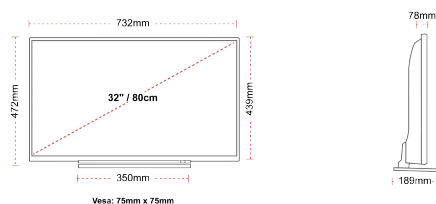

ДИСПЛЕЙ

Размер на екрана (inch / cm)	32" / 80cm
Тип на панела	DLED
Резолюция	HD Ready (1366 x 768)
яркост	250

ЗВУК

Dolby Audio™	Да
Изходяща аудио мощност (RMS)	2x6W
Тип високоговорител	Down Firing
Вътрешен субуфер	Не
DTS	Не
Еквалайзер	5 band
Онкуо	Не

МЕХАНИЧЕН

Размери с опаковката (mm)	795 x 128 x 530
Размери без опаковката (mm)	732 x 189 x 472
Размери без стойката (mm)	732 x 78 x 439
Бруто тегло (кг)	7,0
Нетно тегло (кг)	5,0
VESA (монтаж на стена) ШxВ	75mm x 75mm
Размер на винта	M4