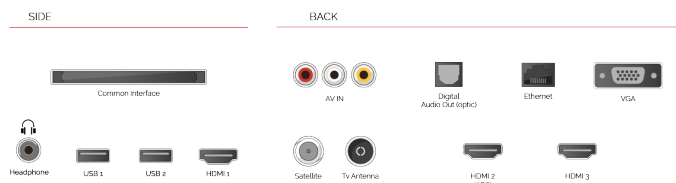

F

32kWh/1000

F

32kWh/1000

АКЦЕНТИ

- ⊗ Android TV
- ⊗ Google Assistant
- ⊗ Chromecast Built in
- ⊗ Google Play Store
- ⊗ 3x HDMI, 2x USB
- ⊗ Internal WLAN & Bluetooth

ВРЪЗКА

РАЗМЕР

ДИСПЛЕЙ

Размер на екрана (inch / cm)	32" / 80cm
Тип на панела	DLED
Резолюция	HD Ready (1366 x 768)
яркост	250

ЗВУК

Dolby Audio™	Да
Изходяща аудио мощност (RMS)	2x6W
Тип високоговорител	Down Firing
Вътрешен субуфер	Не
DTS	Не
Еквалайзер	5 band
Онкуо	Не