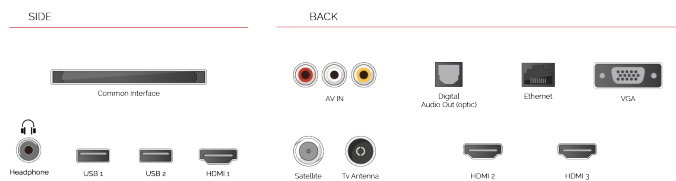

F

32kWh/1000

F

32kWh/1000

АКЦЕНТИ

- ⊕ Android TV
- ⊕ Google Assistant
- ⊕ Chromecast Built in
- ⊕ Google Play Store
- ⊕ 3x HDMI, 2x USB
- ⊕ Internal WLAN & Bluetooth

ВРЪЗКА

РАЗМЕР

ДИСПЛЕЙ

Размер на екрана (inch / cm)	32" / 80cm
Тип на панела	Direct Back Light (DLED)
Резолюция	HD Ready (1366 x 768)
яркост	250

ЗВУК

Dolby Audio™	Da
Изходяща аудио мощност (RMS)	2x6W
Тип високоговорител	Down Firing
Вътрешен субуфер	He
Звукови режими	Music, Movie, Speech, Classic, Flat, User
DTS	He
Еквалайзер	5 band
Onkyo	He

ВРЪЗКИ

CI+	Da
HDMI™	3 HDMI
USB	2 USB
Компонент (YPbPr) in	via VGA
Композитно видео/аудио in	Da
Скарт	He
Етернет	Da
Изход за слушалки	Da
Вход за антена	Da
VGA (PC in - D-Sub15)	Da

ФУНКЦИИ SMART TV

HBTV ver 2.0.2	Da
Audio-Video Sharing (AVS)	He
Smart Portal	Android TV
Toshiba TV Smart Center	He
Уеб браузър	He
Netflix	Da
YouTube™	Da
Bluetooth	Da
Дублиране на екрана	Chromecast
Prime Video	Da
Google Assistant	Google Assistant
Amazon Alexa	He