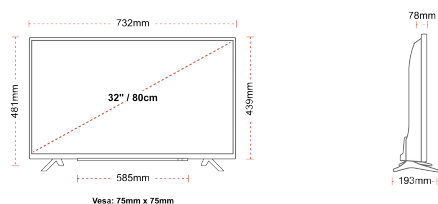

ДИСПЛЕЙ

Размер на екрана (inch / cm)	32" / 80cm
Тип на панела	Direct Back Light (DLED)
Резолюция	HD Ready (1366 x 768)
яркост	250

ЗВУК

Dolby Audio™	Da
Изходяща аудио мощност (RMS)	2x6W
Тип високоговорител	Down Firing
Вътрешен субуфер	He
Звукови режими	Music, Movie, Speech, Classic, Flat, User
DTS	He
Еквалайзер	5 band
Onkyo	He

МЕХАНИЧЕН

Размери с опаковката (mm)	795 x 128 x 530
Размери без опаковката (mm)	732 x 193 x 481
Размери без стойката (mm)	732 x 78 x 439
Бруто тегло (кг)	7
Нетно тегло (кг)	4,7
VESA (монтаж на стена) ШxВ	75mm x 75mm
Размер на винта	M4