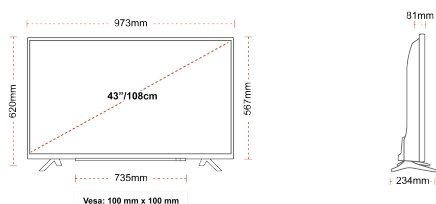

ДИСПЛЕЙ

Размер на екрана (inch / cm)	43" / 108cm
Тип на панела	Direct Back Light (DLED)
Резолюция	FHD (1920 x 1080)
яркост	300

ЗВУК

Dolby Audio™	Da
Изходяща аудио мощност (RMS)	2x8W
Тип високоговорител	Down Firing
Вътрешен субуфер	He
Звукови режими	Music, Movie, Speech, Classic, Flat, User
DTS	He
Еквалайзер	5 band
Onkyo	He

МЕХАНИЧЕН

Размери с опаковката (mm)	1085 x 154 x 710
Размери без опаковката (mm)	973 x 234 x 620
Размери без стойката (mm)	973 x 81 x 567
Бруто тегло (кг)	11
Нетно тегло (кг)	8
VESA (монтаж на стена) ШxВ	100mm x 100mm
Размер на винта	M4