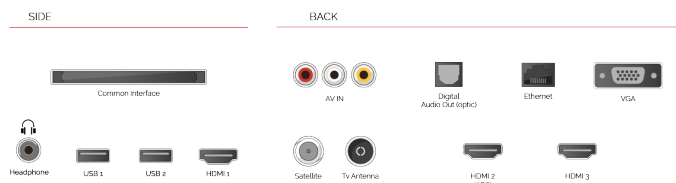

E

42kWh/1000

E

42kWh/1000

АКЦЕНТИ

- ⊗ Android TV
- ⊗ Google Assistant
- ⊗ Chromecast Built in
- ⊗ Google Play Store
- ⊗ 3x HDMI, 2x USB
- ⊗ Internal WLAN & Bluetooth

ВРЪЗКА

РАЗМЕР

ДИСПЛЕЙ

Размер на екрана (inch / cm)	43" / 108cm
Тип на панела	Direct Back Light (DLED)
Резолюция	FHD (1920 x 1080)
яркост	300

ЗВУК

Dolby Audio™	Da
Изходяща аудио мощност (RMS)	2x8W
Тип високоговорител	Down Firing
Вътрешен субуфер	He
Звукови режими	Music, Movie, Speech, Classic, Flat, User
DTS	He
Еквалайзер	5 band
Onkyo	He

ВРЪЗКИ

CI+	Da
HDMI™	3 HDMI
USB	2 USB
Компонент (YPbPr) in	via VGA
Композитно видео/аудио in	Da
Скарт	He
Етернет	Da
Изход за слушалки	Da
Вход за антена	Da
VGA (PC in - D-Sub15)	Da

ФУНКЦИИ SMART TV

HBTV ver 2.0.2	Da
Smart Portal	Android TV
Toshiba TV Smart Center	He
Уеб браузър	He
Netflix	Da
YouTube™	Da
Freeview Play	Internal
Bluetooth	Da
Дублиране на екрана	Chromecast
Prime Video	Da
Google Assistant	Google Assistant
Amazon Alexa	He