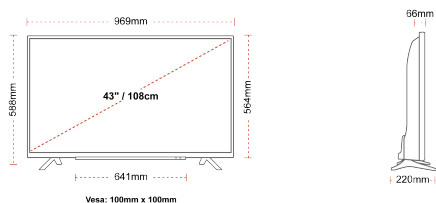

РАЗМЕР

ДИСПЛЕЙ

Размер на екрана (inch / cm)	43" / 108cm
Тип на панела	Direct Back Light (DLED)
Резолюция	Ultra HD (3840 x 2160)
яркост	250

ЗВУК

Dolby Audio™	Da
Изходяща аудио мощност (RMS)	2x10W
Тип високоговорител	Down Firing
Вътрешен субуфер	Da
Звукови режими	Smart, Movie, Music, News
DTS	Da
Еквалайзер	5 band
Onkyo	Sound by Onkyo

АКСЕСОАРИ

Дистанционно управление	Da
Батерия на дистанционното управление	(AAA) x 2 Alkaline
Кратко ръководство за експлоатация	Da
Малко дистанционно управление	Da

ФУНКЦИИ

HDMI™ ARC	Through HDMI2
USB запис (PVR Ready)	He
USB клониране на списъка с канали	He
Телетекст	Da
HDMI™ CEC	Da
Основен режим " Hotel" (Хотел)	He
Медиен плейър	Da
MHL přes HDMI® (Mobile HD Link)	He
Блокировка за деца	He
NTSC възпроизвеждане	He

ВИДЕО

Wide Color Gamut	Da
HDR	Da
Режими „Изображение“	User, Standard, Vivid, Sport, Movie, Game
Dolby Vision HDR	Da
TRU Flow	He
TRU Resolution	Da
TRU Micro Dimming	Da

ТУНЕР / ИЗЛЪЧВАНЕ

HEVC (H.265) Decoder	Da
Тип на тунера	HD DVB-T2/C/S2
UHD от сателит	Da
Двоен тунер	He
Електронен справочник на програмите (ЕСП)	Da
Автоматично търсене	Da
Капацитет за запаметяване на програми (аналогични)	200
Капацитет за запаметяване на програми (цифрови S/S2)	10000
Капацитет за запаметяване на програми (цифрови T/T2/C)	1000+1000

ВРЪЗКИ

CI+	Da
HDMI™	3 HDMI
USB	2 USB
Компонент (YPbPr) in	He
Композитно видео/аудио in	He
Скарт	He
Етернет	Da
Изход за слушалки	Da
Вход за антена	Da
VGA (PC in - D-Sub15)	He

ФУНКЦИИ SMART TV

HBTV ver 2.0.2	Da
Audio-Video Sharing (AVS)	He
Smart Portal	Android TV
Toshiba TV Smart Center	He
Уеб браузър	He
Netflix	Da
YouTube™	Da
Bluetooth	Da
Дублиране на екрана	Chromecast
Prime Video	Da
Google Assistant	Google Assistant
Amazon Alexa	He

МЕХАНИЧЕН

Размери с опаковката (mm)	1085 x 154 x 710
Размери без опаковката (mm)	969 x 220 x 588
Размери без стойката (mm)	969 x 66 x 564
Бруто тегло (кг)	11
Нетно тегло (кг)	8
VESA (монтаж на стена) ШxВ	100mm x 100mm
Размер на винта	M4

ЗАХРАНВАНЕ / ЕНЕРГИЯ

Консумация на електроенергия в режим на готовност (средна)	<0.5W
Работно напрежение (честота)	220-240V AC
12V TV (Mobile TV)	He