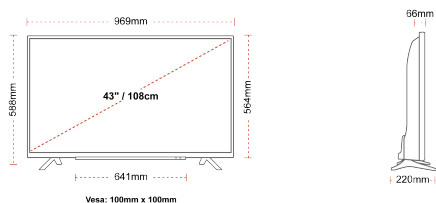

## РАЗМЕР

## ДИСПЛЕЙ

Размер на екрана (inch / cm)	43" / 108cm
Тип на панела	Direct Back Light (DLED)
Резолюция	Ultra HD (3840 x 2160)
яркост	250

## МЕХАНИЧЕН

Размери с опаковката (mm)	1085 x 154 x 710
Размери без опаковката (mm)	969 x 220 x 588
Размери без стойката (mm)	969 x 66 x 564
Бруто тегло (кг)	11
Нетно тегло (кг)	8
VESA (монтаж на стена) ШxВ	100mm x 100mm
Размер на винта	M4