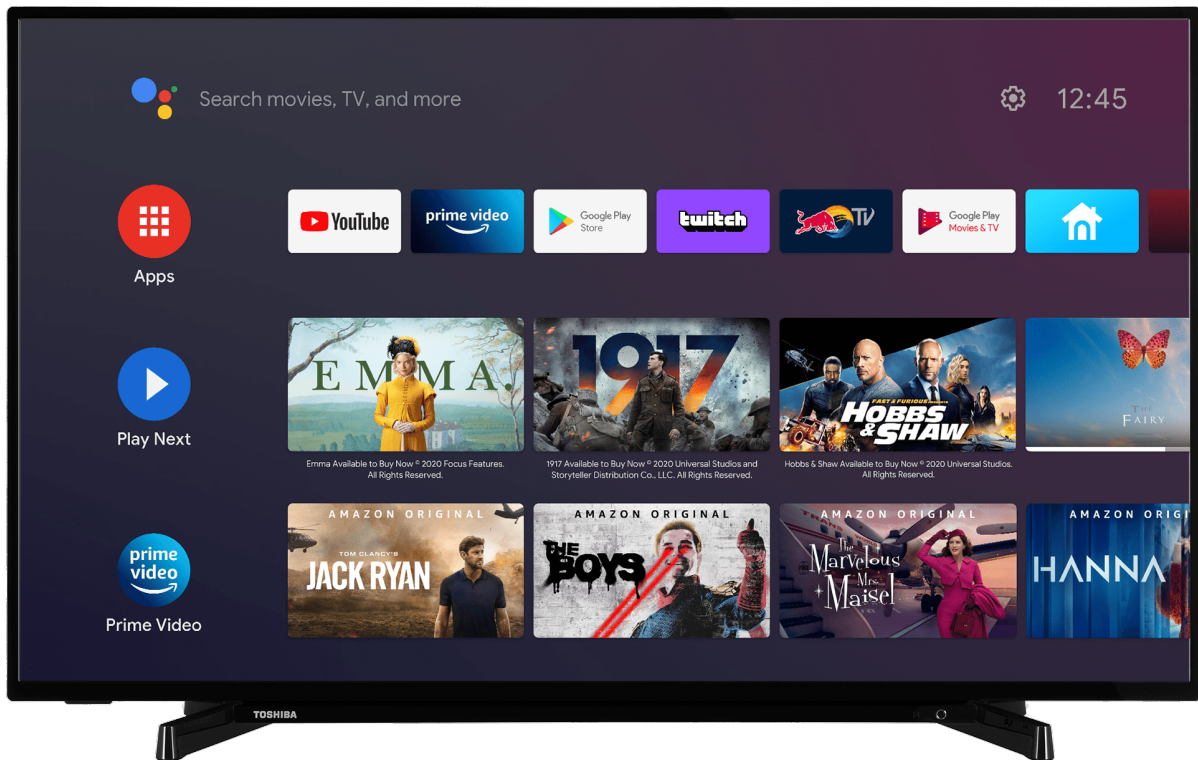

TOSHIBA

UA22 Series

43UA2263DG

EAN: 4024862128517

androidtv

Dolby Vision Dolby Atmos

POWERED BY
ONKYO

Google Play Chromecast built-in

NETFLIX

prime video

Използвайте гласа си, за да търсите предавания, да контролирате телевизора си, да планирате деня си и други. Просто попитайте Google.

Dolby Atmos

Телевизор със стерео високоговорители, използващи Dolby Atmos, ще осигури спиращ дъха звук с впечатляваща яснота, богатство, детайлност и дълбочина. Потребителят може да изпита Dolby Atmos в киното и да получи същото Dolby Atmos преживяване у дома, както никое друго звуково решение.

TRU
RESOLUTION

Автоматично увеличава мащаба на съдържание без 4K, за да можете да изживеете любимите си филми и телевизионни предавания с най-висока разделителна способност.

TRU
MICRO DIMMING

Подобрява контраста на изображението, като оптимизира по-тъмните и ярки области, за да създаде по-реалистично изображение.