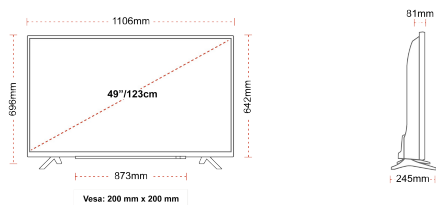

ВРЪЗКА

РАЗМЕР

ДИСПЛЕЙ

Размер на екрана (inch / cm)	49" / 123cm
Тип на панела	Direct Back Light (DLED)
Резолюция	Ultra HD (3840 x 2160)
яркост	350

ЗВУК

Dolby Audio™	Да
Изходяща аудио мощност (RMS)	2x10W
Тип високоговорител	Down Firing
Вътрешен субуфер	Не
DTS	Да
Еквалайзер	5 band
Онкуо	Не

МЕХАНИЧЕН

Размери с опаковката (mm)	1195 x 154 x 765
Размери без опаковката (mm)	1106 x 245 x 696
Размери без стойката (mm)	1106 x 81 x 641
Бруто тегло (кг)	15
Нетно тегло (кг)	10
VESA (монтаж на стена) ШxВ	200mm x 200mm
Размер на винта	M