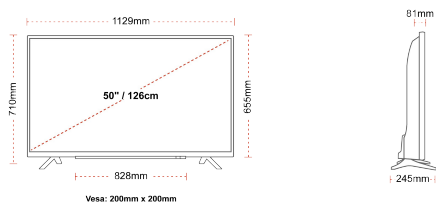

## РАЗМЕР

## ДИСПЛЕЙ

Размер на екрана (inch / cm)	50" / 126cm
Тип на панела	DLED
Резолюция	Ultra HD (3840 x 2160)
яркост	350

## МЕХАНИЧЕН

Размери с опаковката (mm)	1215 x 154 x 780
Размери без опаковката (mm)	1129 x 245 x 710
Размери без стойката (mm)	1129 x 81 x 655
Бруто тегло (кг)	15
Нетно тегло (кг)	11
VESA (монтаж на стена) ШxВ	200mm x 200mm
Размер на винта	M6