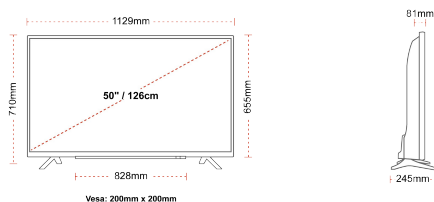

ВРЪЗКА

РАЗМЕР

ДИСПЛЕЙ

Размер на екрана (inch / cm)	50" / 126cm
Тип на панела	DLED
Резолюция	Ultra HD (3840 x 2160)
яркост	350

ЗВУК

Dolby Audio™	Да
Изходяща аудио мощност (RMS)	2x10W
Тип високоговорител	Down Firing
Вътрешен субвуфер	Не
DTS	Да
Еквалайзер	5 band
Онкуо	Не

МЕХАНИЧЕН

Размери с опаковката (mm)	1215 x 154 x 780
Размери без опаковката (mm)	1129 x 245 x 710
Размери без стойката (mm)	1129 x 81 x 655
Бруто тегло (кг)	15
Нетно тегло (кг)	11
VESA (монтаж на стена) ШxВ	200mm x 200mm
Размер на винта	M6