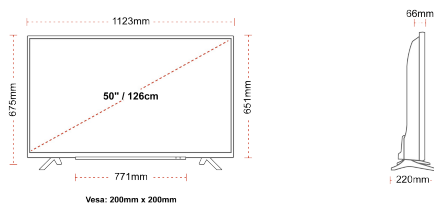

РАЗМЕР

ДИСПЛЕЙ

Размер на екрана (inch / cm)	50" / 126cm
Тип на панела	Direct Back Light (DLED)
Резолюция	Ultra HD (3840 x 2160)
яркост	250

ЗВУК

Dolby Audio™	Da
Изходяща аудио мощност (RMS)	2x10W
Тип високоговорител	Down Firing
Вътрешен субуфер	Da
Звукови режими	Smart, Movie, Music, News
DTS	Da
Еквалайзер	5 band
Onkyo	Sound by Onkyo

МЕХАНИЧЕН

Размери с опаковката (mm)	1215 x 154 x 780
Размери без опаковката (mm)	1123 x 220 x 675
Размери без стойката (mm)	1123 x 66 x 651
Бруто тегло (кг)	16
Нетно тегло (кг)	12
VESA (монтаж на стена) ШxВ	200mm x 200mm
Размер на винта	M6