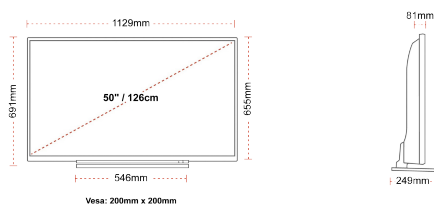

ВРЪЗКА

РАЗМЕР

ДИСПЛЕЙ

Размер на екрана (inch / cm)	50" / 126cm
Тип на панела	Direct Back Light (DLED)
Резолюция	Ultra HD (3840 x 2160)
яркост	350

ЗВУК

Dolby Audio™	Да
Изходяща аудио мощност (RMS)	2x10W
Тип високоговорител	Down Firing
Вътрешен субуфер	Не
DTS	Да
Еквалайзер	5 band
Onkyo	Да

МЕХАНИЧЕН

Размери с опаковката (mm)	1215 x 154 x 780
Размери без опаковката (mm)	1129 x 249 x 691
Размери без стойката (mm)	1129 x 81 x 655
Бруто тегло (кг)	17
Нетно тегло (кг)	13
VESA (монтаж на стена) ШxВ	200mm x 200mm
Размер на винта	M6