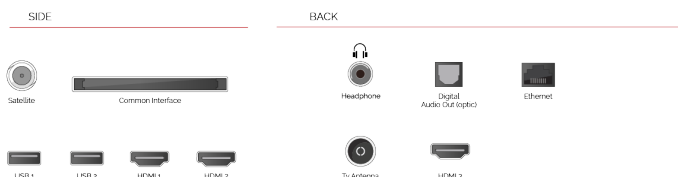

ВРЪЗКА

РАЗМЕР