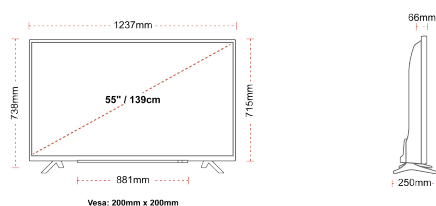

## РАЗМЕР

## ДИСПЛЕЙ

Размер на екрана (inch / cm)	55" / 139cm
Тип на панела	Direct Back Light (DLED)
Резолюция	Ultra HD (3840 x 2160)
яркост	250

## МЕХАНИЧЕН

Размери с опаковката (mm)	1369 x 154 x 860
Размери без опаковката (mm)	1237 x 250 x 738
Размери без стойката (mm)	1237 x 66 x 715
Бруто тегло (кг)	20
Нетно тегло (кг)	16
VESA (монтаж на стена) ШxВ	200mm x 200mm
Размер на винта	M6