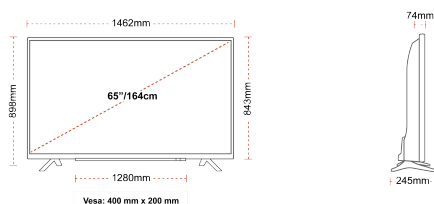

## РАЗМЕР

## ДИСПЛЕЙ

Размер на екрана (inch / cm)	65" / 164cm
Тип на панела	DLED
Резолюция	Ultra HD (3840 x 2160)
яркост	350

## МЕХАНИЧЕН

Размери с опаковката (mm)	1620 x 165 x 1010
Размери без опаковката (mm)	1462 x 245 x 898
Размери без стойката (mm)	1462 x 74 x 843
Бруто тегло (кг)	28
Нетно тегло (кг)	21
VESA (монтаж на стена) ШxВ	400mm x 200mm
Размер на винта	M6