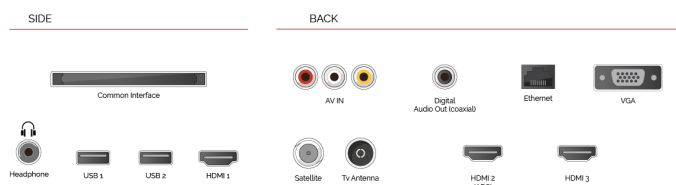

HLAVNÍ ÚDAJE

- ⊗ Android TV
- ⊗ Google Assistant
- ⊗ Chromecast Built in
- ⊗ Google Play Store
- ⊗ 3x HDMI, 2x USB
- ⊗ Internal WLAN & Bluetooth

SPOJENÍ

VELIKOST

ZOBRAZIT

Rozměr obrazovky (palce & cm)	24" / 60cm
Typ panelu	Edge LED (ELED)
Rozlišení	HD Ready (1366 x 768)
Jasnost	220

PŘIPOJENÍ

CI+	Ano
HDMI™	3 HDMI
USB	2 USB
Komponent (YPbPr) do	via VGA
Kompozit Video/Audio do	Ano
Scart	Ne
Ethernet	Ano
Sluchátkový výstup	Ano
Anténní vstup	Ano
VGA (PC in - D-Sub15)	Ano

FUNKCE CHYTRÉ TV