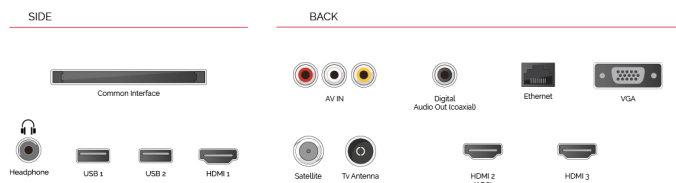

HLAVNÍ ÚDAJE

- ⊗ Android TV
- ⊗ Google Assistant
- ⊗ Chromecast Built in
- ⊗ Google Play Store
- ⊗ 3x HDMI, 2x USB
- ⊗ Internal WLAN & Bluetooth

SPOJENÍ

VELIKOST

ZOBRAZIT

Rozměr obrazovky (palce & cm)	24" / 60cm
Typ panelu	Edge LED (ELED)
Rozlišení	HD Ready (1366 x 768)
Jasnost	220

PŘIPOJENÍ

CI+	Ano
HDMI™	3 HDMI
USB	2 USB
Komponent (YPbPr) do	via VGA
Kompozit Video/Audio do	Ano
Scart	Ne
Ethernet	Ano
Sluchátkový výstup	Ano
Anténní vstup	Ano
VGA (PC in - D-Sub15)	Ano

FUNKCE CHYTRÉ TV