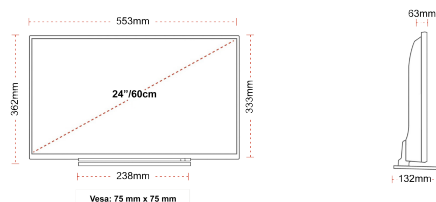

HLAVNÍ ÚDAJE

- ⊗ Android TV
- ⊗ Google Assistant
- ⊗ Chromecast Built in
- ⊗ Google Play Store
- ⊗ 3x HDMI, 2x USB
- ⊗ Internal WLAN & Bluetooth

SPOJENÍ

VELIKOST

ZOBRAZIT

Rozměr obrazovky (palce & cm)	24" / 60cm
Typ panelu	Edge LED (ELED)
Rozlišení	HD Ready (1366 x 768)
Jasnost	220

MECHANICKÝ

Rozměry s obalem (mm)	625 x 110 x 460
Rozměry bez obalu (mm)	553 x 132 x 362
Rozměry bez podstavce (mm)	553 x 63 x 333
Celková hmotnost (kg)	6
Čistá hmotnost (kg)	4
VESA (stěnový nástavec) WxH	75mm x 75mm
Velikost šroubu	M4