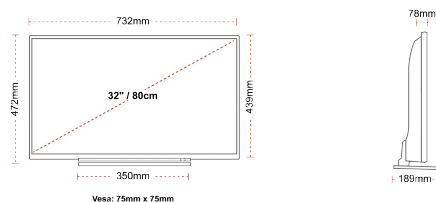

ZOBRAZIT

Rozměr obrazovky (palce & cm)	32" / 80cm
Typ panelu	DLED
Rozlišení	HD Ready (1366 x 768)
Jasnost	250

ZVUK

Dolby Audio™	Ano
Napájení výstupu audia (RMS)	2x6W
Typ reproduktoru	Down Firing
Interní reproduktor	Ne
Zvukové režimy	Music, Movie, Speech, Classic, Flat, User
DTS	Ne
Ekvalizér	5 band
Onkyo	Ne

MECHANICKÝ

Rozměry s obalem (mm)	795 x 128 x 530
Rozměry bez obalu (mm)	732 x 189 x 472
Rozměry bez podstavce (mm)	732 x 78 x 439
Celková hmotnost (kg)	7,0
Čistá hmotnost (kg)	5,0
VESA (stěnový nástavec) WxH	75mm x 75mm
Velikost šroubu	M4