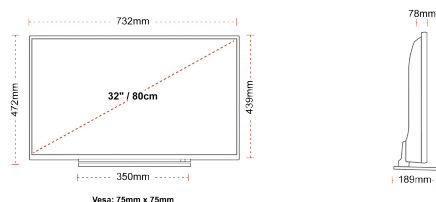

VELIKOST

ZOBRAZIT

Rozměr obrazovky (palce & cm)	32" / 80cm
Typ panelu	Direct Back Light (DLED)
Rozlišení	FHD (1920 x 1080)
Jasnost	250

ZVUK

Dolby Audio™	Ano
Napájení výstupu audia (RMS)	2x6W
Typ reproduktoru	Down Firing
Interní reproduktor	Ne
Zvukové režimy	Hudba, film, řeč, klasický, plochý, uživatel
DTS	Ano
Ekvalizér	5 band
Onkyo	Ne

MECHANICKÝ

Rozměry s obalem (mm)	795 x 128 x 530
Rozměry bez obalu (mm)	732 x 189 x 472
Rozměry bez podstavce (mm)	732 x 78 x 439
Celková hmotnost (kg)	7
Čistá hmotnost (kg)	5
VESA (stěnový nástavec) WxH	75mm x 75mm
Velikost šroubu	M4