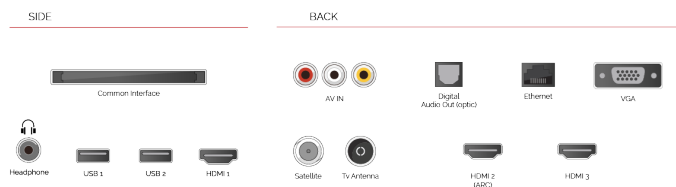

NETFLIX

Objevte tlačítko Netflix® na dálkovém ovladači a přejdete z jednoho dobrodružství do jiného.

F

32kWh/1000

HLAVNÍ ÚDAJE

- ⌵ Full HD
- ⌵ 3x HDMI, 2x USB
- ⌵ Smart TV
- ⌵ Internal WLAN
- ⌵ Bluetooth

SPOJENÍ

VELIKOST

ZOBRAZIT

Rozměr obrazovky (palce & cm)	32" / 80cm
Typ panelu	Direct Back Light (DLED)
Rozlišení	FHD (1920 x 1080)
Jasnost	250

ZVUK

Dolby Audio™	Ano
Napájení výstupu audia (RMS)	2x6W
Typ reproduktoru	Down Firing
Interní reproduktor	Ne
Zvukové režimy	Hudba, film, řeč, klasický, plochý, uživatel
DTS	Ano
Ekvalizér	5 band
Onkyo	Ne

TUNER / VYSÍLÁNÍ

HEVC (H.265) Dekodér	Ano
Typ tuneru	HD DVB-T2/C/S2
UHD ze Satelitu	Ne
Duální Tuner	Ne
Elektronický Programový Průvodce (EPG)	Ano
Automatické vyhledávání	Ano
Kapacita ukládání programů (analogová)	200
Kapacita ukládání programů (digitální S/S2)	10000
Kapacita ukládání programů (digitální T/T2/C)	800

PŘIPOJENÍ

CI+	Ano
HDMI™	3 HDMI
USB	2 USB
Komponent (YPbPr) do	via VGA
Kompozit Video/Audio do	Ano
Scart	Ne
Ethernet	Ano
Sluchátkový výstup	Ano
Anténní vstup	Ano
VGA (PC in - D-Sub15)	Ano

FUNKCE CHYTRÉ TV