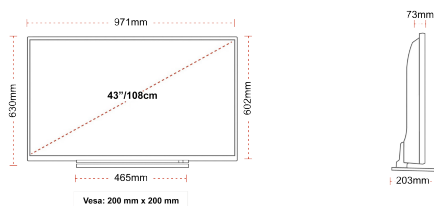

HLAVNÍ ÚDAJE

- ⊕ Ultra HD (4K)
- ⊕ 3x HDMI™, 2x USB
- ⊕ Dolby Vision™ HDR
- ⊕ Sound by Onkyo
- ⊕ Front Firing Speaker
- ⊕ HDR10 & HLG (Hybrid Log Gamma)

SPOJENÍ

VELIKOST

ZOBRAZIT

Rozměr obrazovky (palce & cm)	43" / 109cm
Typ panelu	D-LED
Rozlišení	UHD (3840 x 2160)
Jasnost	350