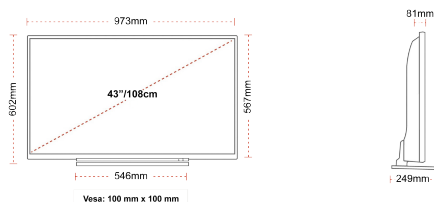

ZOBRAZIT

Rozměr obrazovky (palce & cm)	43" / 108cm
Typ panelu	DLED
Rozlišení	Ultra HD (3840 x 2160)
Jasnost	350

ZVUK

Dolby Audio™	Ano
Napájení výstupu audia (RMS)	2x10W
Typ reproduktoru	Down Firing
Interní reproduktor	Ne
Zvukové režimy	Hudba, film, řeč, klasický, plochý, uživatel
DTS	Ano
Ekvalizér	Ano
Onkyo	Ano

MECHANICKÝ

Rozměry s obalem (mm)	1085 x 154 x 710
Rozměry bez obalu (mm)	973 x 249 x 599
Rozměry bez podstavce (mm)	973 x 81 x 567
Celková hmotnost (kg)	14
Čistá hmotnost (kg)	10
VESA (stěnový nástavec) WxH	100mm x 100mm
Velikost šroubu	M4