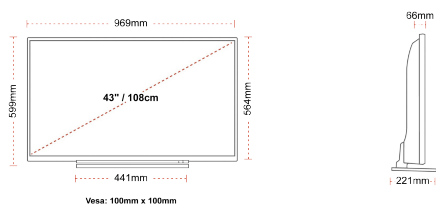

ZOBRAZIT

Rozměr obrazovky (palce & cm)	43" / 108cm
Typ panelu	DLED
Rozlišení	Ultra HD (3840 x 2160)
Jasnost	320

ZVUK

Dolby Audio™	Ano
Napájení výstupu audia (RMS)	2x10W
Typ reproduktoru	Down Firing
Interní reproduktor	Ne
Zvukové režimy	Hudba, film, řeč, klasický, plochý, uživatel
DTS	Ano
Ekvalizér	5 band
Onkyo	Ano

MECHANICKÝ

Rozměry s obalem (mm)	1085 x 154 x 710
Rozměry bez obalu (mm)	969 x 221 x 599
Rozměry bez podstavce (mm)	969 x 66 x 564
Celková hmotnost (kg)	15,0
Čistá hmotnost (kg)	11,0
VESA (stěnový nástavec) WxH	100mm x 100mm
Velikost šroubu	M4