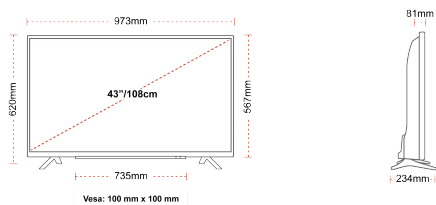

- ⌵ Android TV
- ⌵ Google Assistant
- ⌵ Chromecast Built in
- ⌵ 4K UHD HDR
- ⌵ Dolby Vision HDR
- ⌵ Google Play Store

SPOJENÍ

VELIKOST

ZOBRAZIT

Rozměr obrazovky (palce & cm)	43" / 108cm
Typ panelu	DLED
Rozlišení	Ultra HD (3840 x 2160)
Jasnost	350

MECHANICKÝ

Rozměry s obalem (mm)	1085 x 154 x 710
Rozměry bez obalu (mm)	973 x 234 x 620
Rozměry bez podstavce (mm)	973 x 81 x 567
Celková hmotnost (kg)	11
Čistá hmotnost (kg)	8
VESA (stěnový nástavec) WxH	100mm x 100mm
Velikost šroubu	M4