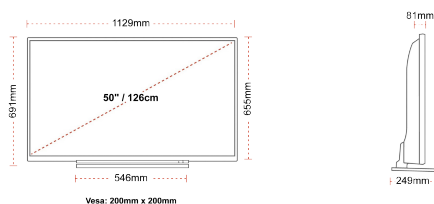

## ZOBRAZIT

Rozměr obrazovky (palce & cm)	50" / 126cm
Typ panelu	DLED
Rozlišení	Ultra HD (3840 x 2160)
Jasnost	350

## MECHANICKÝ

Rozměry s obalem (mm)	1215 x 154 x 780
Rozměry bez obalu (mm)	1129 x 249 x 691
Rozměry bez podstavce (mm)	1129 x 81 x 655
Celková hmotnost (kg)	17
Čistá hmotnost (kg)	13
VESA (stěnový nástavec) WxH	200mm x 200mm
Velikost šroubu	M6