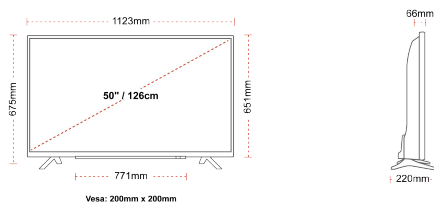

## ZOBRAZIT

Rozměr obrazovky (palce & cm)	50" / 126cm
Typ panelu	DLED
Rozlišení	Ultra HD (3840 x 2160)
Jasnost	320

## MECHANICKÝ

Rozměry s obalem (mm)	1215 x 154 x 780
Rozměry bez obalu (mm)	1123 x 220 x 675
Rozměry bez podstavce (mm)	1123 x 66 x 651
Celková hmotnost (kg)	15,5
Čistá hmotnost (kg)	11,5
VESA (stěnový nástavec) WxH	200mm x 200mm
Velikost šroubu	M6