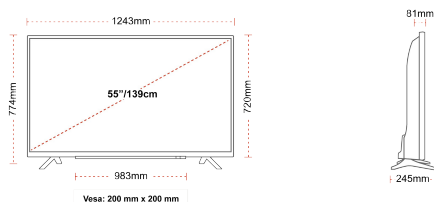

ZOBRAZIT

Rozměr obrazovky (palce & cm)	55" / 139cm
Typ panelu	DLED
Rozlišení	Ultra HD (3840 x 2160)
Jasnost	350

ZVUK

Dolby Audio™	Ano
Napájení výstupu audia (RMS)	2x10W
Typ reproduktoru	Down Firing
Interní reproduktor	Ne
Zvukové režimy	Hudba, film, řeč, klasický, plochý, uživatel
DTS	Ano
Ekvalizér	5 band
Onkyo	Ne

MECHANICKÝ

Rozměry s obalem (mm)	1369 x 154 x 860
Rozměry bez obalu (mm)	1243 x 245 x 765
Rozměry bez podstavce (mm)	1243 x 81 x 719
Celková hmotnost (kg)	19
Čistá hmotnost (kg)	14
VESA (stěnový nástavec) WxH	200mm x 200mm
Velikost šroubu	M6