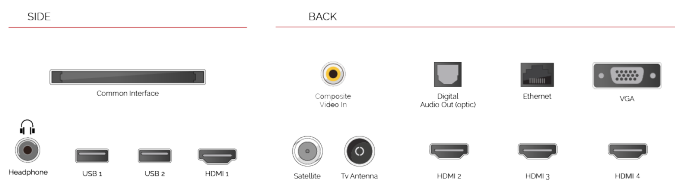

SPOJENÍ

VELIKOST