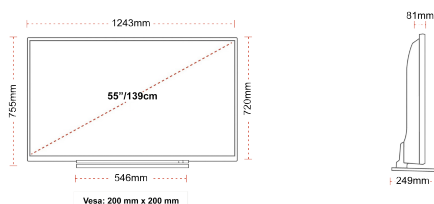

ZOBRAZIT

Rozměr obrazovky (palce & cm)	55" / 139cm
Typ panelu	DLED
Rozlišení	Ultra HD (3840 x 2160)
Jasnost	350

ZVUK

Dolby Audio™	Ano
Napájení výstupu audia (RMS)	2x10W
Typ reproduktoru	Down Firing
Interní reproduktor	Ne
Zvukové režimy	Hudba, film, řeč, klasický, plochý, uživatel
DTS	Ano
Ekvalizér	Ano
Onkyo	Sound by Onkyo

MECHANICKÝ

Rozměry s obalem (mm)	1369 x 154 x 860
Rozměry bez obalu (mm)	1243 x 249 x 754
Rozměry bez podstavce (mm)	1243 x 81 x 719
Celková hmotnost (kg)	21
Čistá hmotnost (kg)	16
VESA (stěnový nástavec) WxH	200mm x 200mm
Velikost šroubu	M6