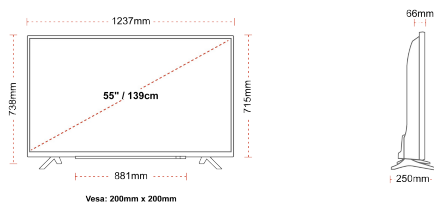

SPOJENÍ

VELIKOST

ZOBRAZIT

Rozměr obrazovky (palce & cm)	55" / 139cm
Typ panelu	DLED
Rozlišení	Ultra HD (3840 x 2160)
Jasnost	350

ZVUK

Dolby Audio™	Ano
Napájení výstupu audia (RMS)	2x10W
Typ reproduktoru	Down Firing
Interní reproduktor	Ne
Zvukové režimy	Hudba, film, řeč, klasický, plochý, uživatel
DTS	Ano
Ekvalizér	5 band
Onkyo	Ano

MECHANICKÝ

Rozměry s obalem (mm)	1369 x 154 x 860
Rozměry bez obalu (mm)	1237 x 250 x 738
Rozměry bez podstavce (mm)	1237 x 66 x 715
Celková hmotnost (kg)	19,5
Čistá hmotnost (kg)	14,5
VESA (stěnový nástavec) WxH	200mm x 200mm
Velikost šroubu	M6