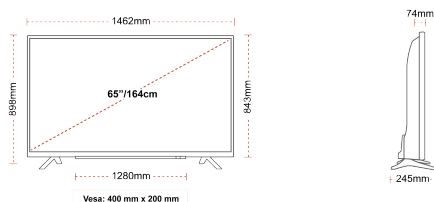

## ZOBRAZIT

Rozměr obrazovky (palce & cm)	65" / 164cm
Typ panelu	DLED
Rozlišení	Ultra HD (3840 x 2160)
Jasnost	350

## MECHANICKÝ

Rozměry s obalem (mm)	1620 x 165 x 1010
Rozměry bez obalu (mm)	1462 x 245 x 898
Rozměry bez podstavce (mm)	1462 x 74 x 843
Celková hmotnost (kg)	28
Čistá hmotnost (kg)	21
VESA (stěnový nástavec) WxH	400mm x 200mm
Velikost šroubu	M6