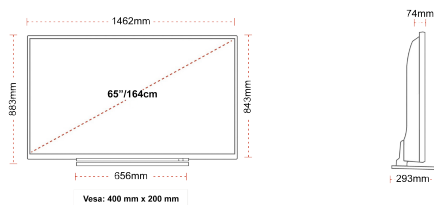

## ZOBRAZIT

Rozměr obrazovky (palce & cm)	65" / 164cm
Typ panelu	DLED
Rozlišení	Ultra HD (3840 x 2160)
Jasnost	350

## MECHANICKÝ

Rozměry s obalem (mm)	1620 x 165 x 995
Rozměry bez obalu (mm)	1462 x 293 x 879
Rozměry bez podstavce (mm)	1462 x 74 x 843
Celková hmotnost (kg)	31
Čistá hmotnost (kg)	24
VESA (stěnový nástavec) WxH	400mm x 200mm
Velikost šroubu	M6