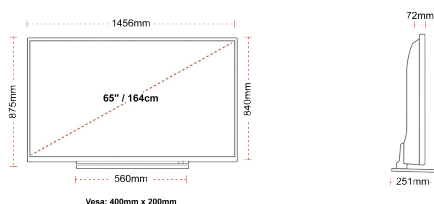

## ZOBRAZIT

Rozměr obrazovky (palce & cm)	65" / 164cm
Typ panelu	DLED
Rozlišení	Ultra HD (3840 x 2160)
Jasnost	320

## MECHANICKÝ

Rozměry s obalem (mm)	1607 x 152 x 984
Rozměry bez obalu (mm)	1456 x 251 x 875
Rozměry bez podstavce (mm)	1456 x 72 x 840
Celková hmotnost (kg)	32,00
Čistá hmotnost (kg)	24,50
VESA (stěnový nástavec) WxH	400mm x 200mm
Velikost šroubu	M6