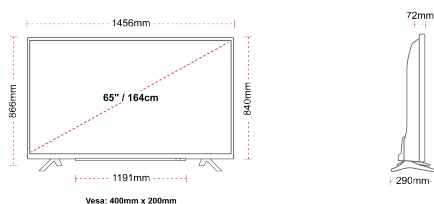

SPOJENÍ

VELIKOST

ZOBRAZIT

Rozměr obrazovky (palce & cm)	65" / 164cm
Typ panelu	Direct Back Light (DLED)
Rozlišení	Ultra HD (3840 x 2160)
Jasnost	350

ZVUK

Dolby Audio™	Ano
Napájení výstupu audia (RMS)	2x12W
Typ reproduktoru	Down Firing
Interní reproduktor	Ano
Zvukové režimy	Smart, Movie, Music, News
DTS	Ano
Ekvalizér	5 band
Onkyo	Sound by Onkyo

MECHANICKÝ

Rozměry s obalem (mm)	1620 x 165 x 1010
Rozměry bez obalu (mm)	1456 x 290 x 866
Rozměry bez podstavce (mm)	1456 x 72 x 840
Celková hmotnost (kg)	27,5
Čistá hmotnost (kg)	20,5
VESA (stěnový nástavec) WxH	400mm x 200mm
Velikost šroubu	M6