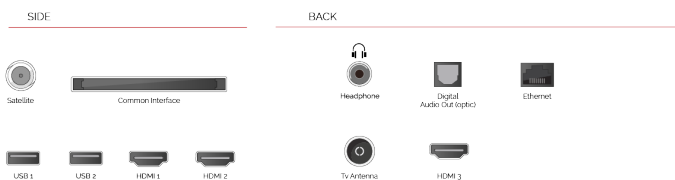

SPOJENÍ

VELIKOST