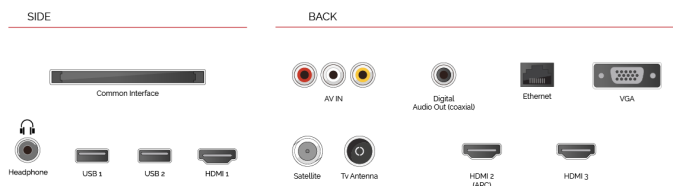

E

16kWh/1000

E

HÖHEPUNKTE

- ⊕ Android TV
- ⊕ Google Assistant
- ⊕ Chromecast Built in
- ⊕ Google Play Store
- ⊕ 3x HDMI, 2x USB
- ⊕ Internal WLAN & Bluetooth

VERBINDUNG

GRÖßE

ANZEIGE

Größe (cm & Zoll)	24" / 60cm
Paneltyp	Edge LED (ELED)
Auflösung	HD Ready (1366 x 768)
Helligkeit	220

TON

Dolby Audio™	Ja
Audio-Ausgangsleistung (RMS)	2x2.5W
Lautsprechertyp	Down Firing
Interner Subwoofer	Nein
Sound-Modusarten	Musik, Film, Sprache, Klassisch, Flach, Benutzer
DTS	Nein
Equalizer	5 band
Onkyo	Nein