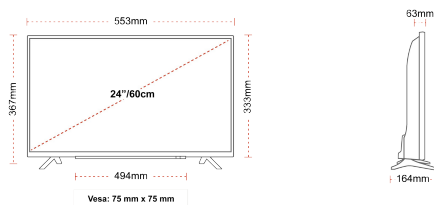

ANZEIGE

Größe (cm & Zoll)	24" / 60cm
Paneltyp	Edge LED (ELED)
Auflösung	HD Ready (1366 x 768)
Helligkeit	220

TON

Dolby Audio™	Ja
Audio-Ausgangsleistung (RMS)	2x2.5W
Lautsprechertyp	Down Firing
Interner Subwoofer	Nein
Sound-Modusarten	Musik, Film, Sprache, Klassisch, Flach, Benutzer
DTS	Nein
Equalizer	5 band
Onkyo	Nein

ZUBEHÖR

Fernbedienung	Ja
Fernbedienung Batterie	Ja
Schnellstart Anleitung	Ja
Mini-Fernbedienung	Nein

VIDEO

Wide Color Gamut	Nein
HDR	Ja
Dolby Vision HDR	Nein
TRU Flow	Nein
TRU Resolution	Nein
TRU Micro Dimming	Nein

TUNER / TV-ÜBERTRAGUNG

HEVC-Dekodierer (H.265)	Ja
Tunertyp	HD DVB-T2/C/S2
UHD über Satellit	Nein
Dualer Tuner	Nein
EPG (Elektronischer Programmführer)	Ja
Automatische Suche	Ja
Programmspeicherkapazität (Analog)	200
Programmspeicherkapazität (Digital S/S2)	10000
Programmspeicherkapazität (Digital T/T2/C)	1000+1000

ANSCHLÜSSE

CI+	Ja
HDMI™	3 HDMI
USB	2 USB
Komponente (YPbPr) in	via VGA
Kompositvideo/Audio in	Ja
Scart	Nein
Ethernet	Ja
Kopfhörer ausgehend	Ja
Antenneneingang	Ja
VGA (PC in - D-Sub15)	Ja

SMART-TV-FUNKTIONEN

HBBTV ver 2.0.2	Ja
Audio-Video Sharing (AVS)	Nein
Toshiba TV Smart Center	Nein
Webbrowser	Nein
Netflix	Ja
YouTube™	Ja
Bluetooth	Ja
Bildschirmspiegelung (Miracast)	Chromecast
Prime Video	Ja
Google Assistant	Google Assistant
Amazon Alexa	Nein

MECHANISCH

Abmessungen mit Verpackung (mm)	625 x 110 x 460
Abmessungen ohne Verpackung (mm)	553 x 164 x 367
Abmessungen ohne Ständer (mm)	553 x 63 x 333
Bruttogewicht (kg)	6
Eigengewicht (kg)	3
VESA (Wandhalterung) BxH	75mm x 75mm
Schraubengröße	M4

LEISTUNGS-AUFNAHME / ENERGIE

Energieverbrauch im Standby (Durchschnitt)	<0.5W
Betriebsspannung - Frequenz	220-240V AC
12V TV (Mobile TV)	Nein